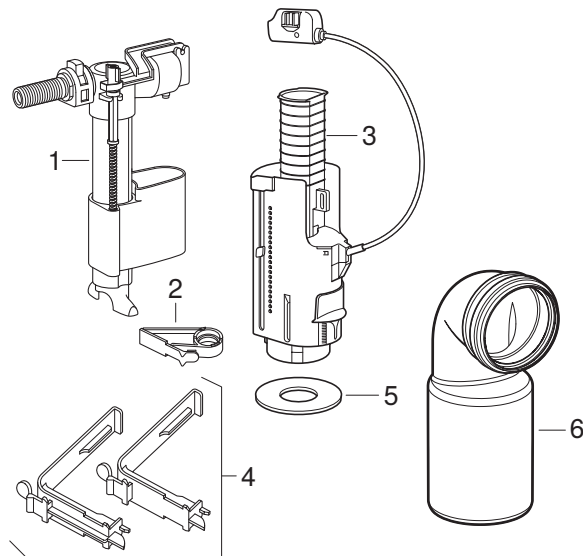

Elements for wall-hung WC with concealed cistern (Kolo Solid 40)

06.03.2007 – 21.09.2022

Az alábbi márkákra érvényes:

Kolo

Poz.	Cikksz.	Leírás	Mit helyettesít	Megjegyzések
1	94132000	Kolo 99066 WC szerelőkerethez töltőszelepszelep a szerelőkeret öblítőtartályába		
2	99066003000	Kolo töltőszelep rögzítő 99066-hoz		
3	94148000	Kolo öblítőszelep 99066 WC szerelőkeret öblítőtartályába		
6	99235013000	Kolo szennyvízelvezető könyök Kolo Slim WC szerelőkerethez		