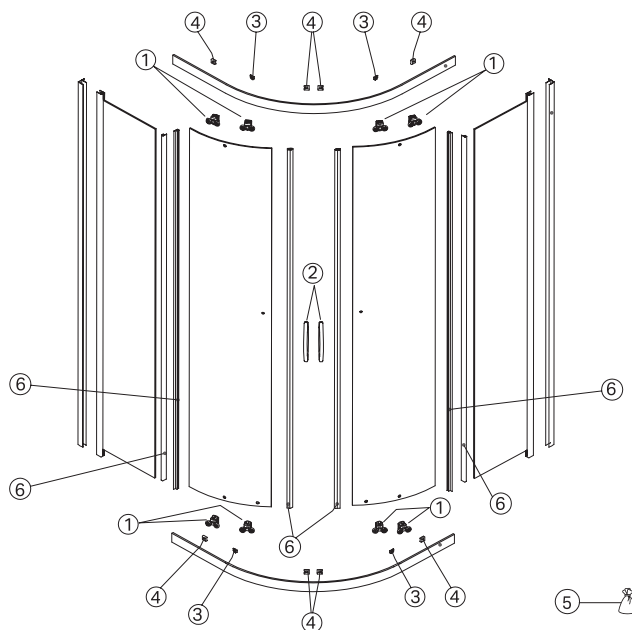

Kerekített sarkú zuhanyzó válaszfalak (Kolo Rekord)

01.01.2014 – 31.12.2023

Az alábbi márkákra érvényes:

Kolo

Sorozatokra érvényes:

Rekord

Cikkszámokra érvényes

PKPG80222003

PKPG90222003

Poz.	Cikksz.	Leírás	Mit helyettesít	Megjegyzések
1	P10024XX	Kolo felső és alsó pántkészlet (4-4db) Rekord szögletes zuhanykabinhoz		
2	P10025XX	Kolo fogantyúkészlet Rekord zuhanykabin ajtóhoz		
3	P10026XX	Kolo fix elemet összekötő kocka (4 db), Rekord zuhanykabinhoz		
4	P10027XX	Kolo útközökészlet Rekord zuhanykabinhoz		
5	P10029XX	Kolo szerelési kieg. Rekord zuhanykabin		
6	P10022XX	Kolo tömítőszett íves zuhanykabinhoz		