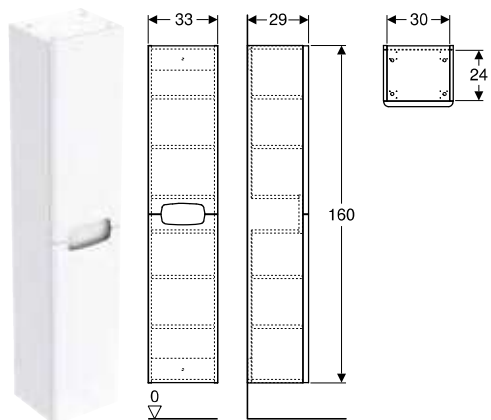

* Megbízásból történő gyártás

Koło Rekord magas szekrény két ajtóval

Műszaki adatok

Alapanyag Nagy tömörségű, háromrétegű farostlemez

Szállítási terjedelem

- Magas kiegészítő szekrény
- Rögzítőanyag

Tulajdonságok