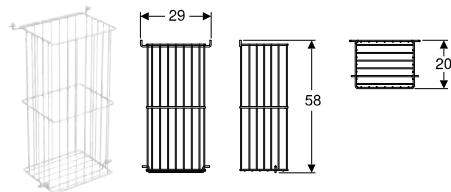

További kiegészítők

Koło Rekord szennykosár

Műszaki adatok

Alapanyag	Rozsdamentes acél

Szállítási terjedelem

- Szennykosár
- Rögzítőanyag

Cikksz.	Szín / felület	Sz [cm]	H [cm]	T [cm]	Ft/db
88416000	Fehér / Matt	29	58	20	16 878

Kombinálható ezzel

- Koło Rekord magas szekrény két ajtóval → o. 40