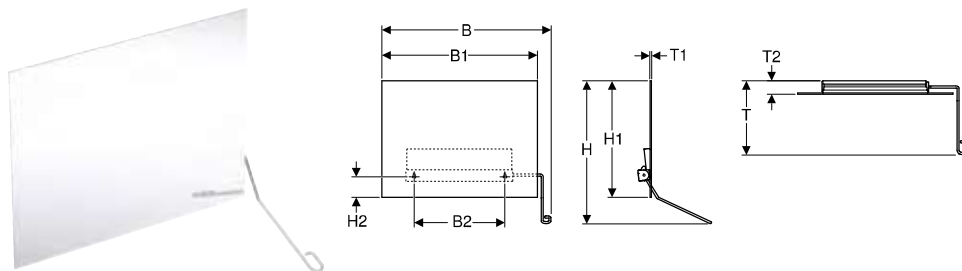

Beépített világítás nélkül

Kofo Lehnen Funktion tükrök billenthető

Felhasználási területek

- Kerekesszékesek számára alkalmas kivitel
- Akadálymentes építésre alkalmas

Műszaki adatok

Alapanyag	Rozsdamentes acél

Tulajdonságok

- Billenthető kengyellel, dőlésszög 0–22°
- Falra szerelhető
- Akadálymentes

Szállítási terjedelem

- Rögzítőanyag tömör falszerkezethez
- Tükrök

Cikksz.	Szín / felület	Kengyel	Sz [cm]	B1 [cm]	B2 [cm]	H [cm]	H1 [cm]	H2 [cm]	T [cm]	T1 [cm]	T2 [cm]	Ft/db
L31201100	Rozsdamentes acél, matt	Jobb	65,5	60	35	55	45	8	28	0,5	5	201 912