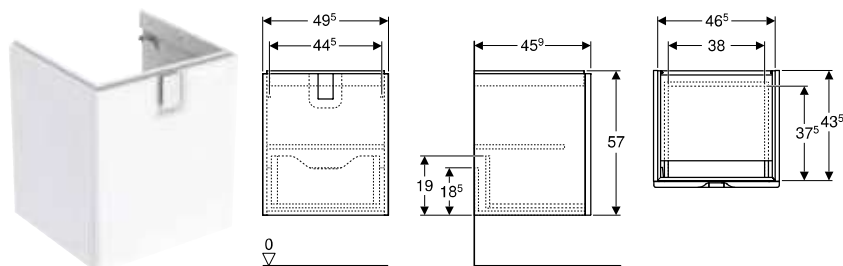

Koło Twins alsó szekrény kézmosóhoz, egy fiókkal

Műszaki adatok

Alapanyag	Nagy tömörségű háromrétegű farostlemez
Fiók terhelése max.	30 kg

Szállítási terjedelem

- Rögzítőanyag

Tulajdonságok

- FSC™ C134279 tanúsítvánnyal
- Falra szerelhető
- Fogantyú a nyitáshoz
- Egy fiókkal
- Fiók behúzósinnel
- Nedvességtűrő
- Előszerelve szállított
- Állítható magasságú behelyezhető polccal