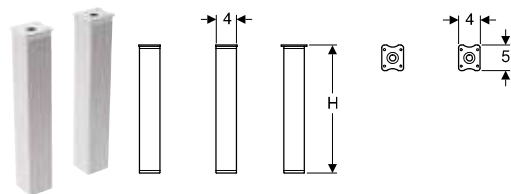

Koło Twins lábkészlet

Műszaki adatok

Alapanyag	Alumínium

Szállítási terjedelem

- 2 darabos készlet

Tulajdonságok

- Állítható magasságú, a padló egyenetlenségeinek kiegyenlítésére

Cikksz.	H [cm]	Ft/db
99487000	15,16	2 440
99656000	25–26	3 225