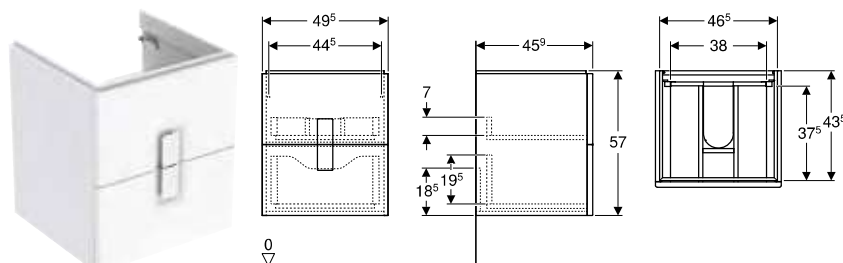

Koło Twins alsó szekrény kézmosóhoz, két fiókkal

Műszaki adatok

Alapanyag	Nagy tömörségű háromrétegű farostlemez
Fiók terhelése max.	30 kg

Szállítási terjedelem

- Rögzítőanyag

Tulajdonságok

- FSC™ C134279 tanúsítvánnyal
- Fogantyú a nyitáshoz
- Két fiókkal
- Fiók behúzósinnel
- Falra szerelhető
- Nedvességtűrő
- Előszerelve szállított