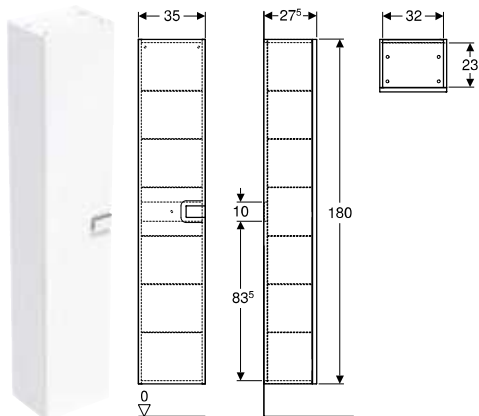

Magas kiegészítő szekrények

Koło Twins magas szekrény egy ajtóval

Műszaki adatok

Alapanyag	Nagy tömörségű háromrétegű farostlemez

Szállítási terjedelem

- Rögzítőanyag

Tulajdonságok

- FSC™ C134279 tanúsítvánnyal
- Állítható sarokpántok
- Nedvességtűrő
- Fogantyú a nyitáshoz
- Egy ajtóval
- Ajtó csillapítómechanizmussal
- Előszerve szállított
- Falra szerelhető
- Hat állítható magasságú üvegpolccal

Cikksz.	Szín / felület	Sz [cm]	H [cm]	T [cm]	Ft/db
88460000	Test és előlap: fehér / magasfényű bevonat Fogantyú: magasfényű krómozott	35	180	27,5	131 800
88462000 *	Fekete / Matt fóliabevonatú	35	180	27,5	144 190

* Megbízásból történő gyártás