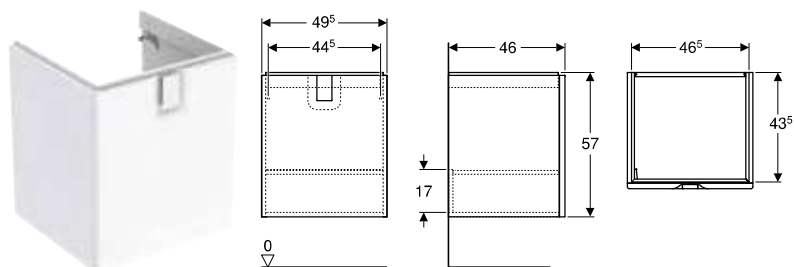

MOSDÓSZEKRÉNYEK

Kézmosókhoz

Koło Twins alsó szekrény kézmosóhoz, egy ajtóval

Műszaki adatok

Alapanyag Nagy tömörségű háromrétegű farostlemez

Szállítási terjedelem

- Rögzítőanyag

Tulajdonságok