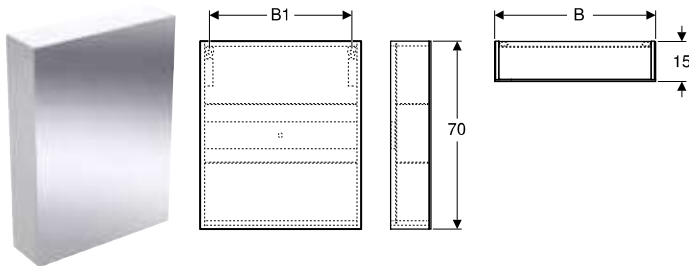

TÜKRÖS SZEKRÉNYEK

Beépített világítás nélkül

Koło Twins tükrös szekrény egy ajtóval

Műszaki adatok

Alapanyag	Nagy tömörségű háromrétegű farostlemez

Szállítási terjedelem

- Rögzítőanyag

Tulajdonságok

- FSC™ C134279 tanúsítvánnyal
- Állítható sarokpántok
- Egy ajtóval
- Mindkét oldalon tükrös ajtó
- Külső oldalak tükrös
- Ajtó csillapítómechanizmussal
- Előszerve szállított
- Falra szerelhető
- Két állítható magasságú üvegpolccal

Cikksz.	Szín / felület	Sz [cm]	B1 [cm]	H [cm]	T [cm]	Ft/db
88454000	Test: külső tükrös Ajtó: belső és külső tükrös	50	43	70	15	98 189
88457000	Test: külső tükrös Ajtó: belső és külső tükrös	60	53	70	15	104 377