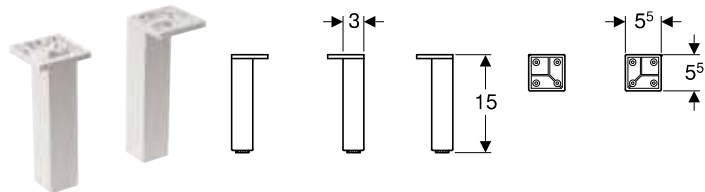

KIEGÉSZÍTŐK

Lábzatkészletek

Koło Rekord lábkészlet

Műszaki adatok

Alapanyag	Rozsdamentes acél

Szállítási terjedelem

- 2 darabos készlet

Cikksz.	Szín / felület	H [cm]	Ft/db
99274000	Ezüstözött / Szatinált	15	4 183

Kombinálható ezzel

- Koło Rekord oldalsó szekrény, egy ajtóval → o. 39
- Koło Rekord magas szekrény két ajtóval → o. 40

Kiegészítők

- Koło Rekord alsó szekrény mosdóhoz, egy ajtóval → o. 38