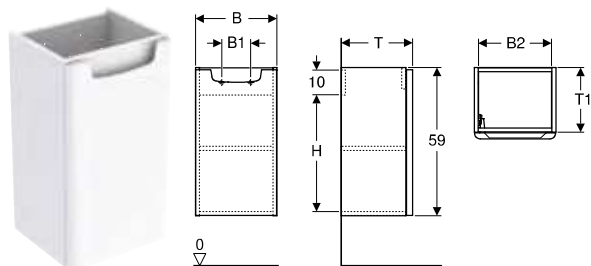

Koło Rekord alsó szekrény kézmosóhoz, egy ajtóval

Műszaki adatok

Alapanyag	Nagy tömörségű, háromrétegű farostlemez
-----------	---

Szállítási terjedelem

- Rögzítőanyag
- Mosdószekrény

Tulajdonságok

- FSC™ C134279 tanúsítvánnyal
- Ajtó csillapítómechanizmussal
- Állítható sarokpántok
- Nedvességtűrő
- Falra szerelhető
- Támaszkodóval
- Egy ajtóval
- Egy rögzített polccal