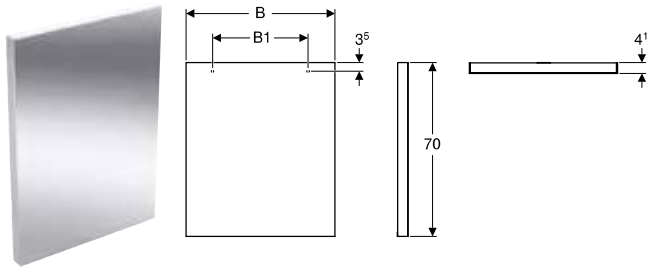

Koło Twins tükör

Műszaki adatok

Alapanyag	Üveg

Szállítási terjedelem

- Rögzítőanyag

Tulajdonságok

- FSC™ C134279 tanúsítvánnyal
- Az összes fürdőszobabútor családhoz megfelelő

Cikksz.	Sz [cm]	B1 [cm]	H [cm]	T [cm]	Ft/db
88455000	50	32	70	4,1	39 101
88458000	60	38,5	70	4,1	44 054