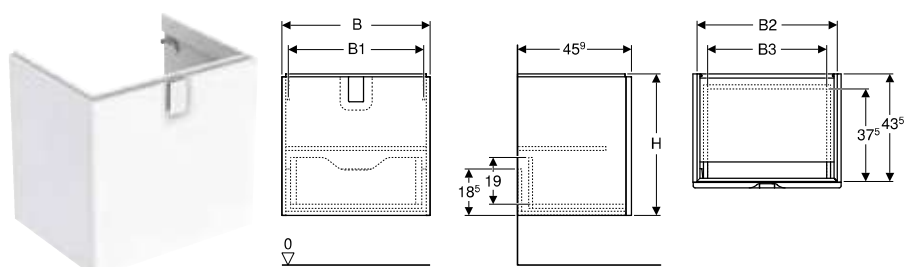

Koło Twins alsó szekrény mosdóhoz, egy fiókkal

Műszaki adatok

Alapanyag	Nagy tömörségű háromrétegű farostlemez
Fiók terhelése max.	30 kg

Szállítási terjedelem

- Rögzítőanyag

Tulajdonságok

- FSC™ C134279 tanúsítvánnyal
- Falra szerelhető
- Fogantyú a nyitáshoz
- Egy fiókkal
- Fiók behúzószínnel
- Nedvességtűrő
- Előszerelve szállított
- Állítható magasságú behelyezhető polccal

Cikksz.	Szín / felület	Sz [cm]	H [cm]	T [cm]	Ft/db
89498000	Test és előlap: fehér / magasfényű bevonat Fogantyú: magasfényű krómozott	59,5	57	45,9	109 693
89500000 *	Fekete / Matt fóliabevonatú	59,5	57	45,9	120 296

* Megbízásból történő gyártás

Kombinálható ezzel

- Koło Twins mosdó → o. 25

Kiegészítők

- Koło Twins lábkészlet → o. 41
- Geberit búraszifon mosdóhoz, helytakarékos típus, vízszintes kifolyással → o. 72