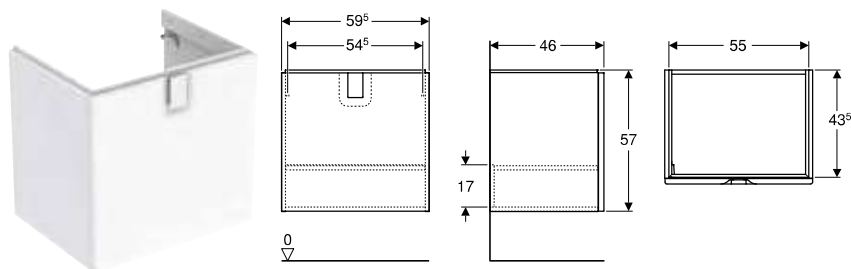

Mosdókhöz

Koło Twins alsó szekrény mosdóhoz, egy ajtóval

Műszaki adatok

Alapanyag	Nagy tömörségű háromrétegű farostlemez
-----------	--

Szállítási terjedelem

- Rögzítőanyag

Tulajdonságok

- FSC™ C134279 tanúsítvánnyal
- Falra szerelhető
- Egy ajtóval
- Állítható sarokpántok
- Fogantyú a nyitáshoz
- Előszerelve szállított
- Ajtó csillapítómechanizmussal
- Nedvességtűrő
- Állítható magasságú behelyezhető polccal