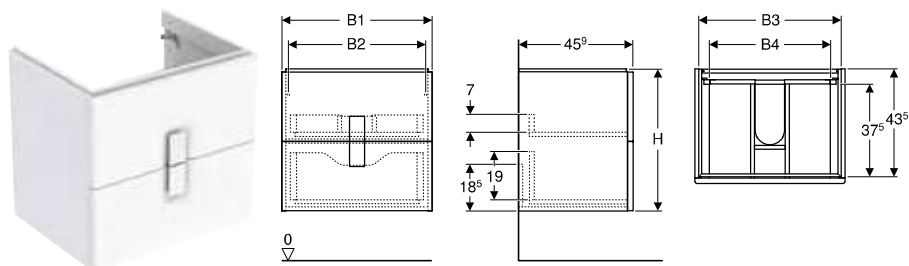

* Megbízásból történő gyártás

Kombinálható ezzel

- Koło Twins mosdó → o. 25

Kiegészítők

- Koło Twins lábkészlet → o. 41
- Geberit búraszifon mosdóhoz, helytakarékos típus, vízszintes kifolyással → o. 72

Koło Twins alsó szekrény mosdóhoz, két fiókkal