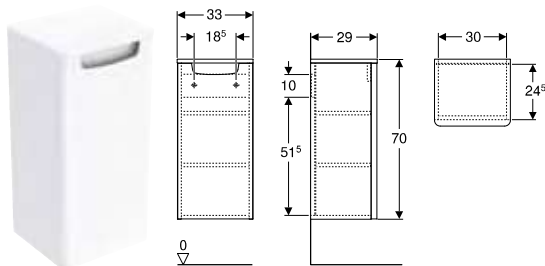

OLDALSZEKRÉNYEK

Kisméretű oldalsó szekrények

Koło Rekord oldalsó szekrény, egy ajtóval

Műszaki adatok

Alapanyag	Nagy tömörségű, háromrétegű farostlemez

Szállítási terjedelem

- Oldalszekrény
- 2 db áthelyezhető polc
- Rögzítőanyag

Tulajdonságok

- FSC™ C134279 tanúsítvánnyal
- Falra szerelhető
- Ajtó csillapítómechanizmussal
- Támaszkodóval
- Egy ajtóval
- Nedvességtűrő
- Állítható sarokpántok

Cikksz.	Szín / felület	Sz [cm]	H [cm]	T [cm]	Ft/db
88474000	Fehér / Magasfényű bevonat	33	70	29	47 482

Kombinálható ezzel

- Koło Rekord lábkészlet → o. 41