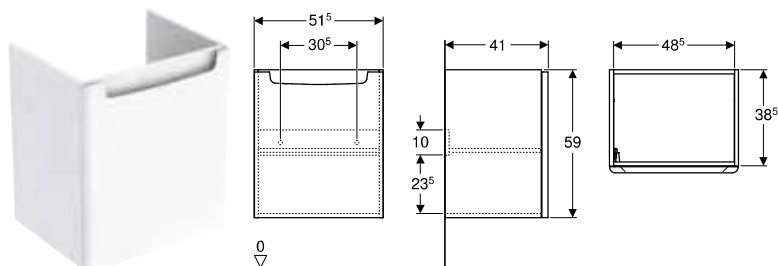

* Megbízásból történő gyártás

Kombinálható ezzel

- Koło Twins mosdó → o. 25

Kiegészítők

- Koło Twins lábkészlet → o. 41
- Geberit búraszifon mosdóhoz, helytakarékos típus, vízszintes kifolyással → o. 72

Koło Rekord alsó szekrény mosdóhoz, egy ajtóval